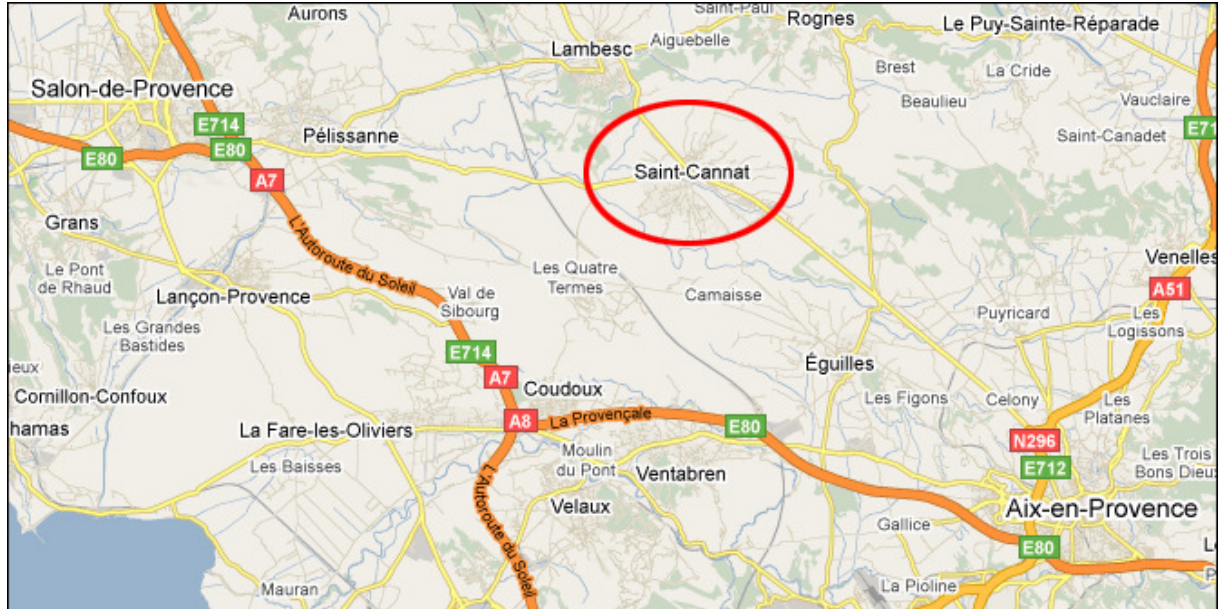

Festi'Sol – les Estivales de la Biodiversité 2010

Plan d'accès au site

Pour rejoindre le site de Festi'Sol les Estivales de la biodiversité :

Depuis Marseille – Aix-en-Provence :

- . Prendre direction : A51 / E712
- . À Aix-en-Provence, prendre direction Avignon D7N
- . Dans Saint-Cannat suivre indication

Depuis Salon-de-Provence :

- . Prendre D572 jusqu'à Pelissanne
- . À Pelissanne prendre direction Lambesc D 51
- . Traverser Lambesc prendre direction Saint-Cannat
- . Dans Saint-Cannat suivre indication